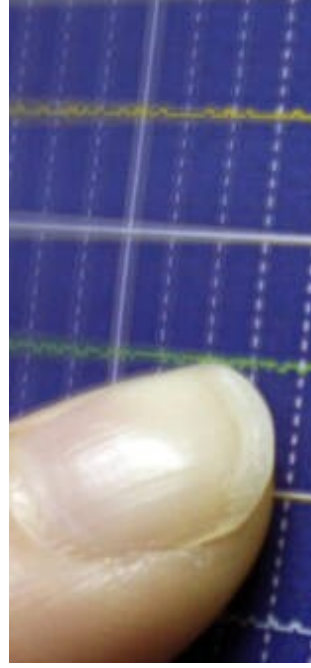

زلزال بقوة "5.1" درجة يهز أرض روم شرقي تركيا

أكد خبراء مختصون برصد الزلازل أن زلزالاً بقوة "5.1" درجة بمقياس ريختر هز ،اليوم الجمعة، شرق تركيا .