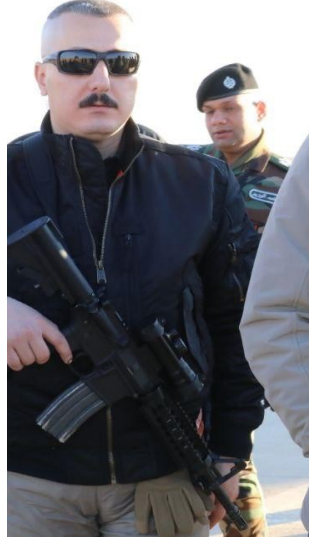

الشمري يصل إلى قضاء القائم بالأنبار لتفقد قطعات الحدود (صور)

وصل وزير الداخلية عبد الأمير الشمري، صباح اليوم الأحد، إلى قضاء القائم في محافظة الأنبار.

وذكرت وزارة الداخلية في بيان مقتضب تلقتة "المطلع"، أن "الشمري وصل قضاء القائم في محافظة الأنبار لتفقد قطعات الحدود على الشريط الحدودي العراقي السوري".